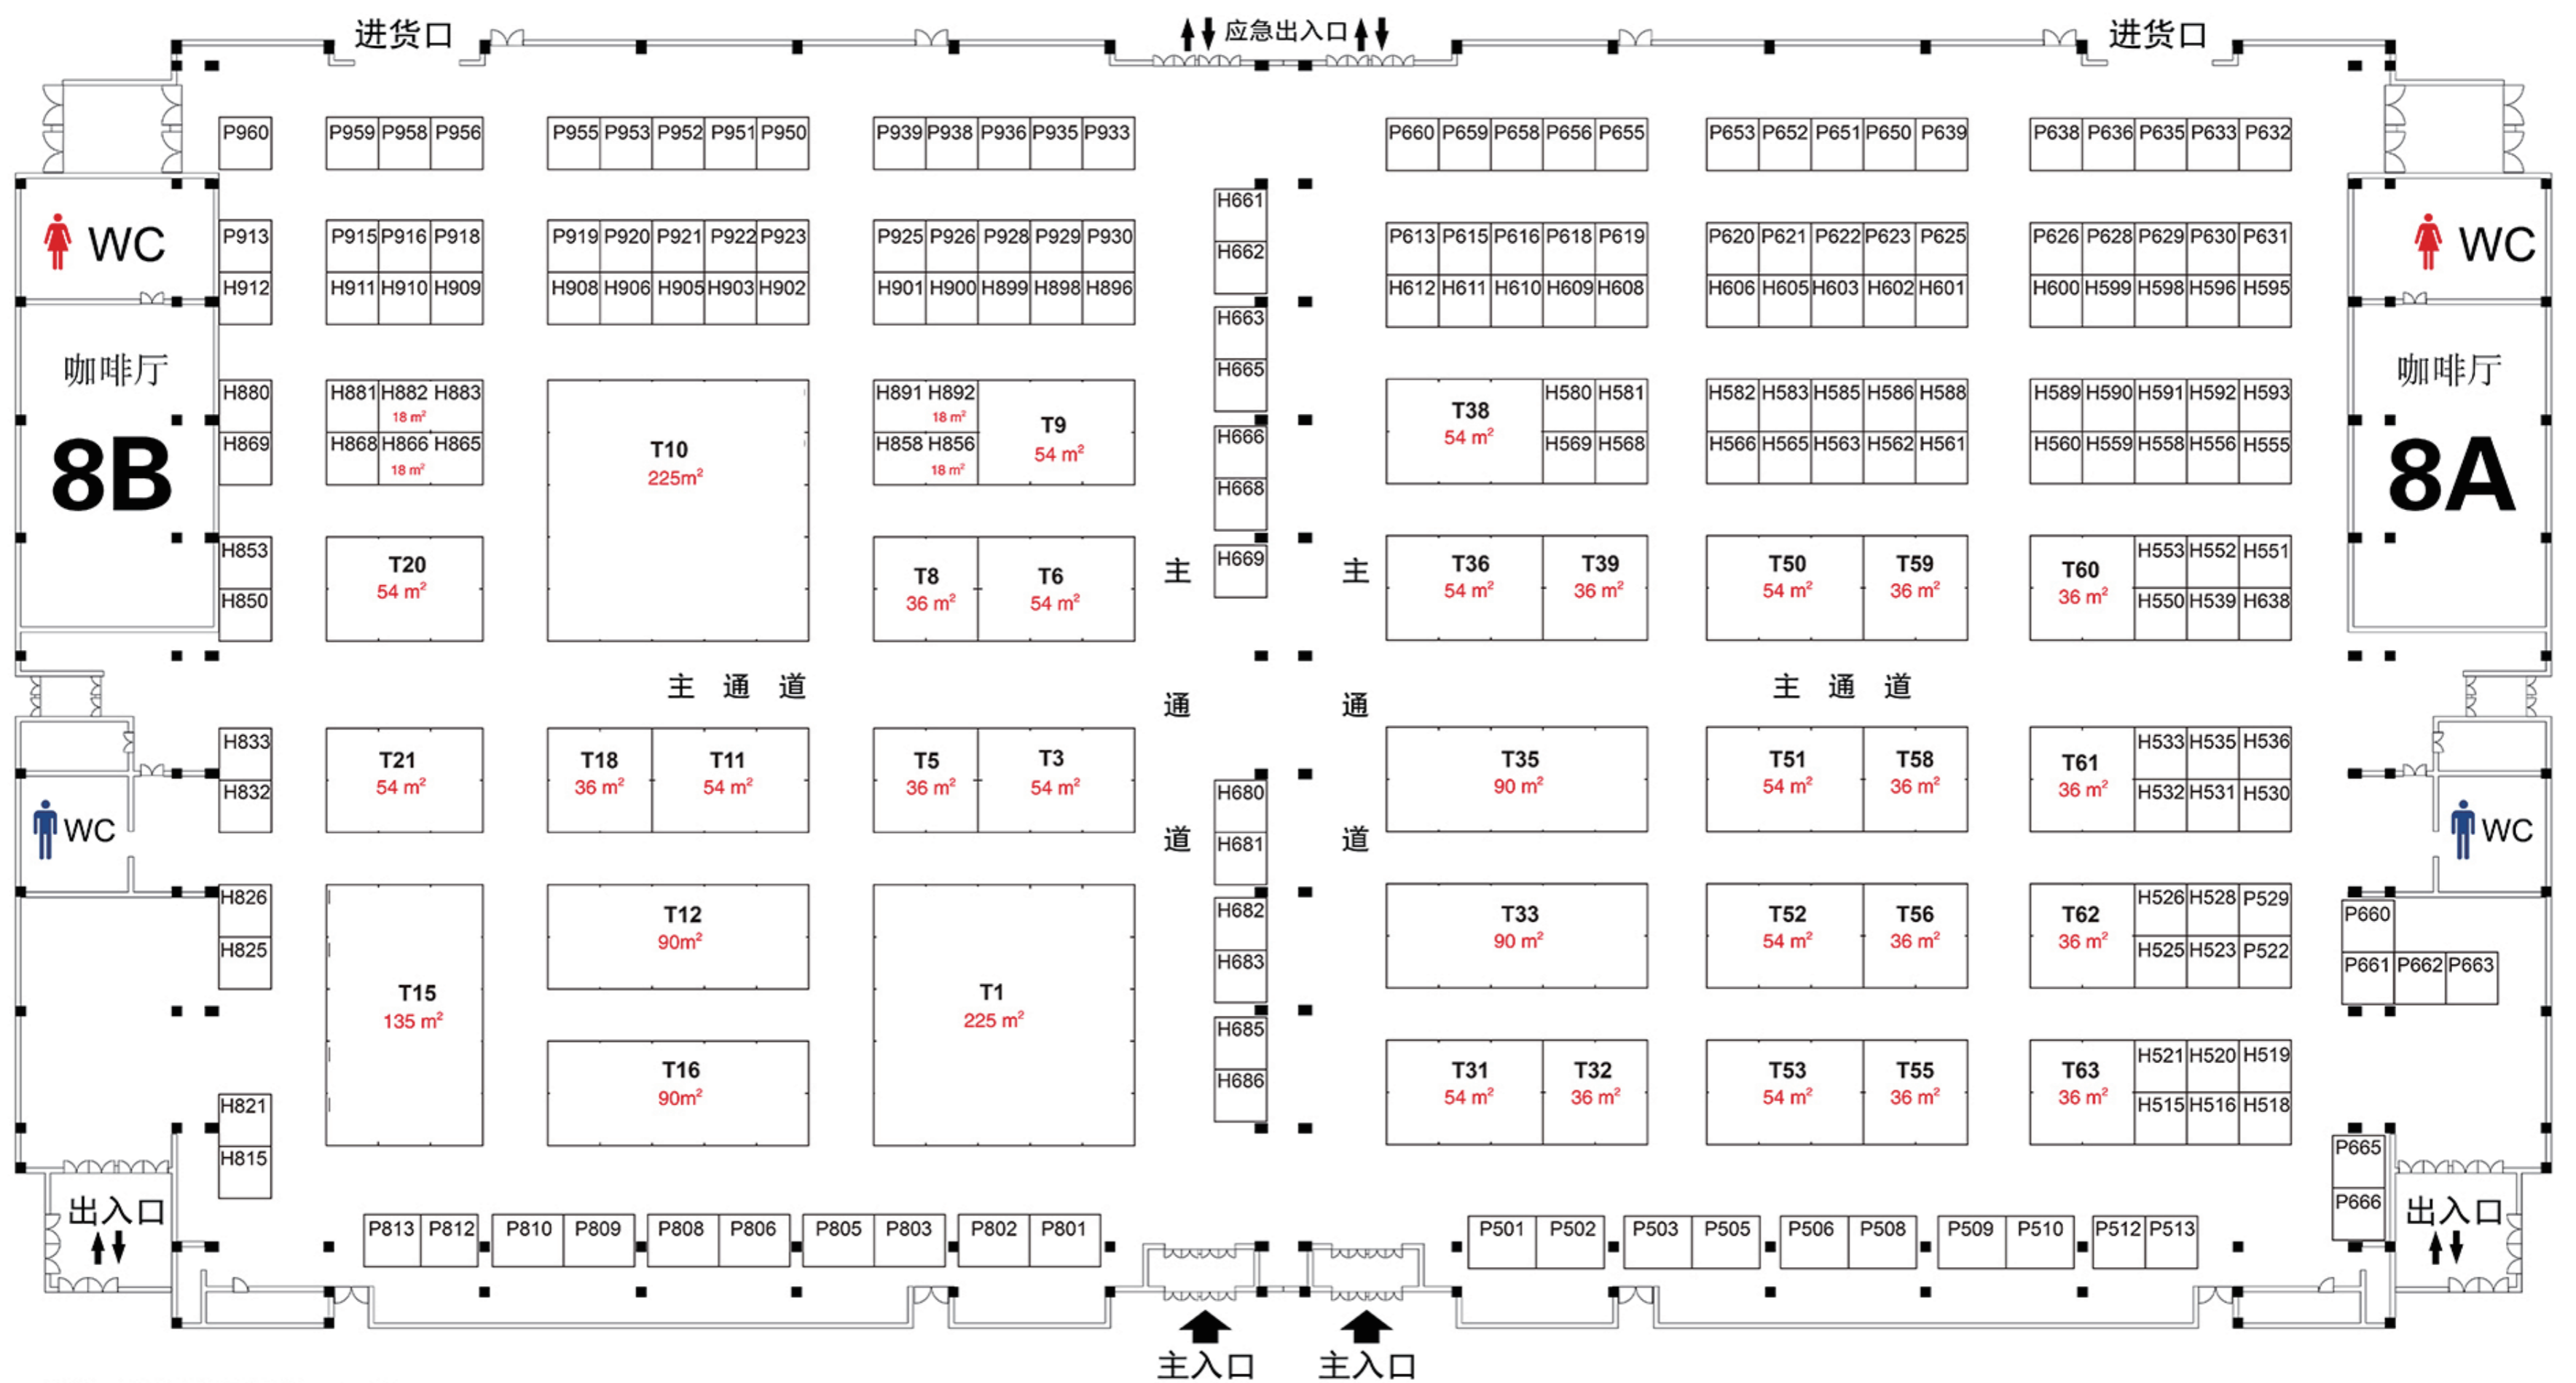

# CIHIE 第35届中国国际健康博览会产业博览会

THE 35TH CHINA INTERNATIONAL HEALTH INDUSTRY EXPO

2026.4.23-25  
北京·中国国际展览中心(朝阳馆)

备注：展馆装修限高：4米 柱子规格：■0.8x0.8米 展位规格：□3x3m  
注释：以T开头的展位代表特装展位，以H开头的展位代表豪华展位，以P开头的展位代表普通展位！

联系人：

电话：

# CIHIE 2026第35届中国国际健康产业博览(北京展)

The 35th China (Beijing) International Health Industry Exhibition 2026

2026.4.23-25  
北京·中国国际展览中心(朝阳馆)

备注：展馆装修限高：4.5米  
注释：以T开头的展位代表特装展位，以H开头的展位代表豪华展位，以P开头的展位代表普通展位！

联系人：

电话：